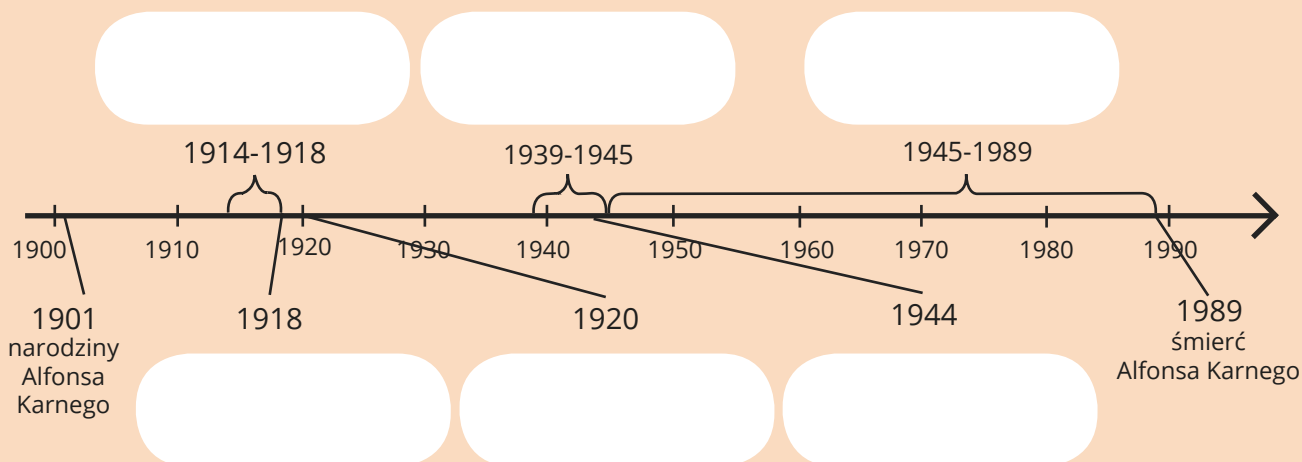

Karta pracy do scenariusza zajęć

Podróż życia.

Zadanie 1.

Alfons Karny urodził się w listopadzie 1901 r., zmarł w sierpniu 1989 r. Jakich ważnych wydarzeń historycznych był świadkiem? Na osi czasu wpisz wydarzenia, które miały miejsce w trakcie życia artysty.

odzyskanie niepodległości przez Polskę 11 XI

II wojna światowa

I wojna światowa

Polska Ludowa

powstanie warszawskie

wojna polsko-bolszewicka

Jak uważasz, czy powyższe wydarzenia mogły mieć wpływ na jego twórczość?

Zadanie 2.

Jakich wydarzeń historycznych byłeś świadkiem? Na osi czasu zaznacz daty oraz wydarzenia, które miały miejsce w ciągu twojego życia. Rozpocznij od wpisania daty swoich urodzin.

Zadanie 3.

Rozwiąż krzyżówkę, której hasłem jest *podróż*.